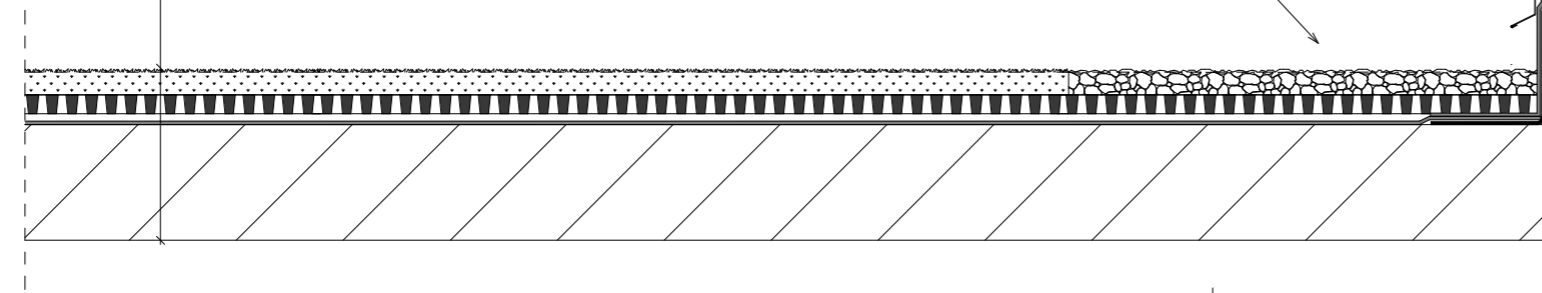

Reflekterande glasfasad

Singel

30 Veg Tech Moss-sedummatta
25 Dränering ND5+1
Tätskikt
Underlag

55