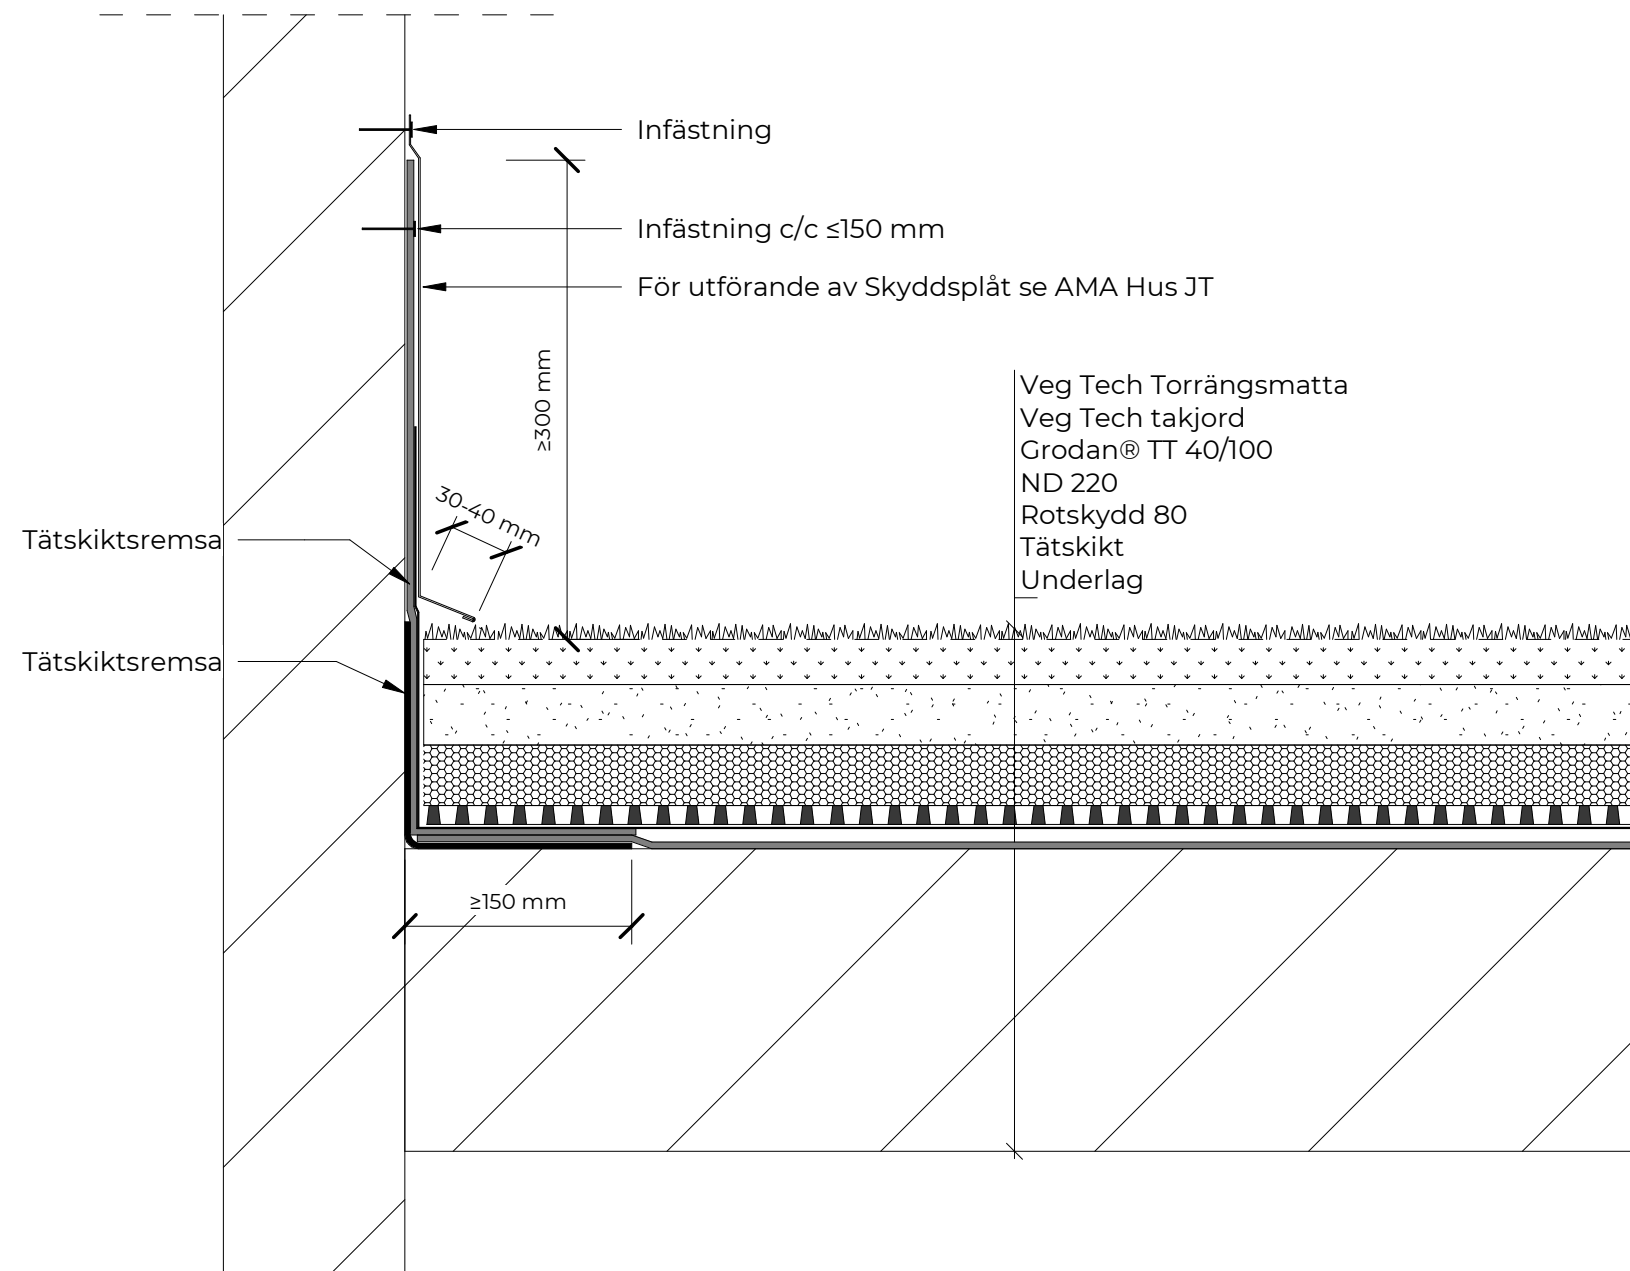

FÖRESKRIFTER / FÖRKLARINGAR

Tätskikt monteras enligt tätskiktstillverkarens anvisningar.

Detaljutförande av plåtarbeten enligt leverantörens anvisningar.

Brandingenjör avgör för varje enskilt projekt hur nära vegetationen kan ligga intill vertikala ytor.

TORRÄNG PÅ TAK

Veg Tech AB
Fagerås 1
342 52 Vislanda

Tel: 0472-363 00

Veg Tech

www.vegtech.se

DATUM
2019-09-12

Anslutning vertikal yta

SKALA
1:5 (A3)

NUMMER
0053

BET