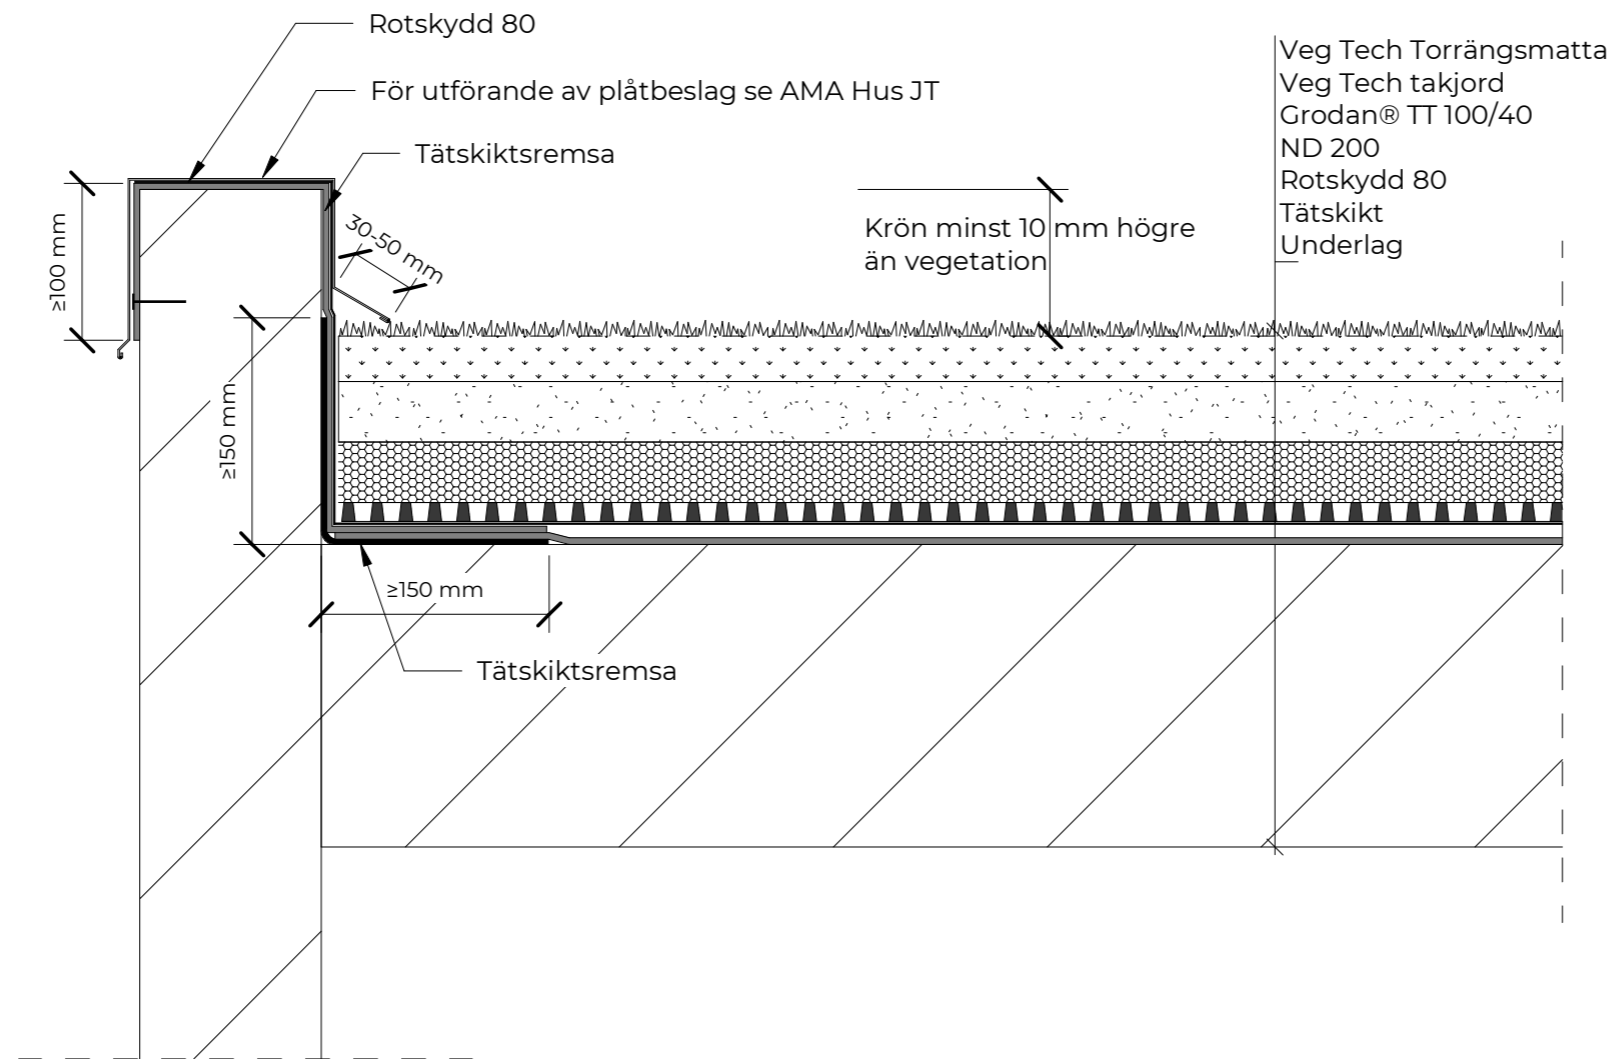

FÖRESKRIFTER / FÖRKLARINGAR

Tätskikt monteras enligt tätskiktstillverkarens anvisningar.

Detaljutförande av plåtarbeten enligt leverantörens anvisningar.

Brandingenjör avgör för varje enskilt projekt hur nära vegetationen kan ligga intill vertikala ytor.

TORRÄNG PÅ TAK

Veg Tech AB
Fagerås 1
342 52 Vislanda

Tel: 0472-363 00

Veg Tech

www.vegtech.se

DATUM
2019-09-12

Anslutning sarg

SKALA
1:5 (A3)