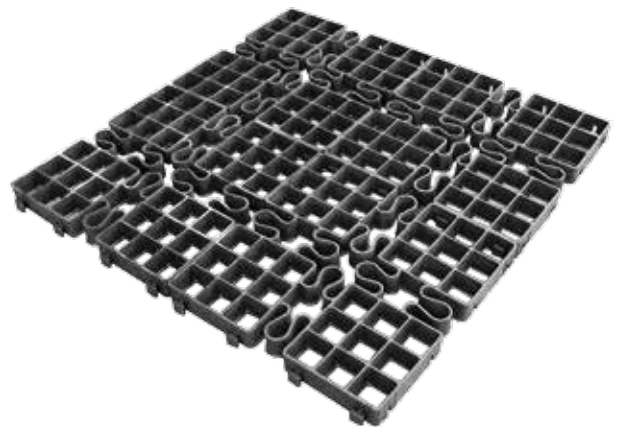

PELLEPLATTA

Smart markbeläggning med enkel montering

Veg Tech

Mångfunktionell markbeläggning

Pelleplattan är en praktisk och populär markplatta som används i flera olika sammanhang. Pelleplattan är genomsläpplig och körbar och tillverkas i återvunnen HDPE-plast. Den tål höga belastningar på minst 150 ton/m². Med det patenterade låssystemet blir plattan säker och stryktålig.

Underlaget förbereds precis som vid en stensättning efter förväntad belastning. Plattan läggs sedan enkelt och snabbt på plats.

Eftersom plattan är elastisk kan den kapas lätt efter behov i både raka och böjda former. När plattan är på plats kan den fyllas med singel eller etableras med gräs. Ytan blir stabil vilket gör att spårbildning, pölar och hål minskas.

- ✓ Frosttålig och elastisk
- ✓ UV-beständig
- ✓ Lätt vikt
- ✓ God genomsläpplighet
- ✓ Klarar höga belastningar
- ✓ Mindre risk för kompaktering

Ontop - hästtävlingar

Ontop - gångstråk på sedumtak - gröna tak

Standard med gräs - brandvägar

Standard med gräs - Parkeringsyta

Standard med singel - gångvägar

Finns i två olika modeller

Produktdata	Standard	Ontop
Mått på platta:	1000 x 1000 x 50 mm (kan delas upp i 500 x 500 mm) Hållighet: 6 cm	1000 x 1000 x 25 mm (kan delas upp i 500 x 500 mm) Hållighet: 6 cm
Belastning:	150 ton/m ²	150 ton/m ²
Vikt:	9 kg/m ²	4,5 kg/m ²
Leverans:	50 m ² /pall	100 m ² /pall
Övrigt:	<ul style="list-style-type: none"> Kan fyllas med ett väl-dränerat och hållfast tvättad singel/ makadam. Kan etableras med gräs. 	Monteras ovanpå det underlag som ska skyddas. Plattan kan demonteras och återanvändas på annan plats.
Förslag på användning:	Runt träd, parkeringsytor, gångvägar, brandvägar, körvägar.	Konserter, hästtävlingar, tillfälliga parkeringar, sedumtak, takträdgårdar, biotoptak