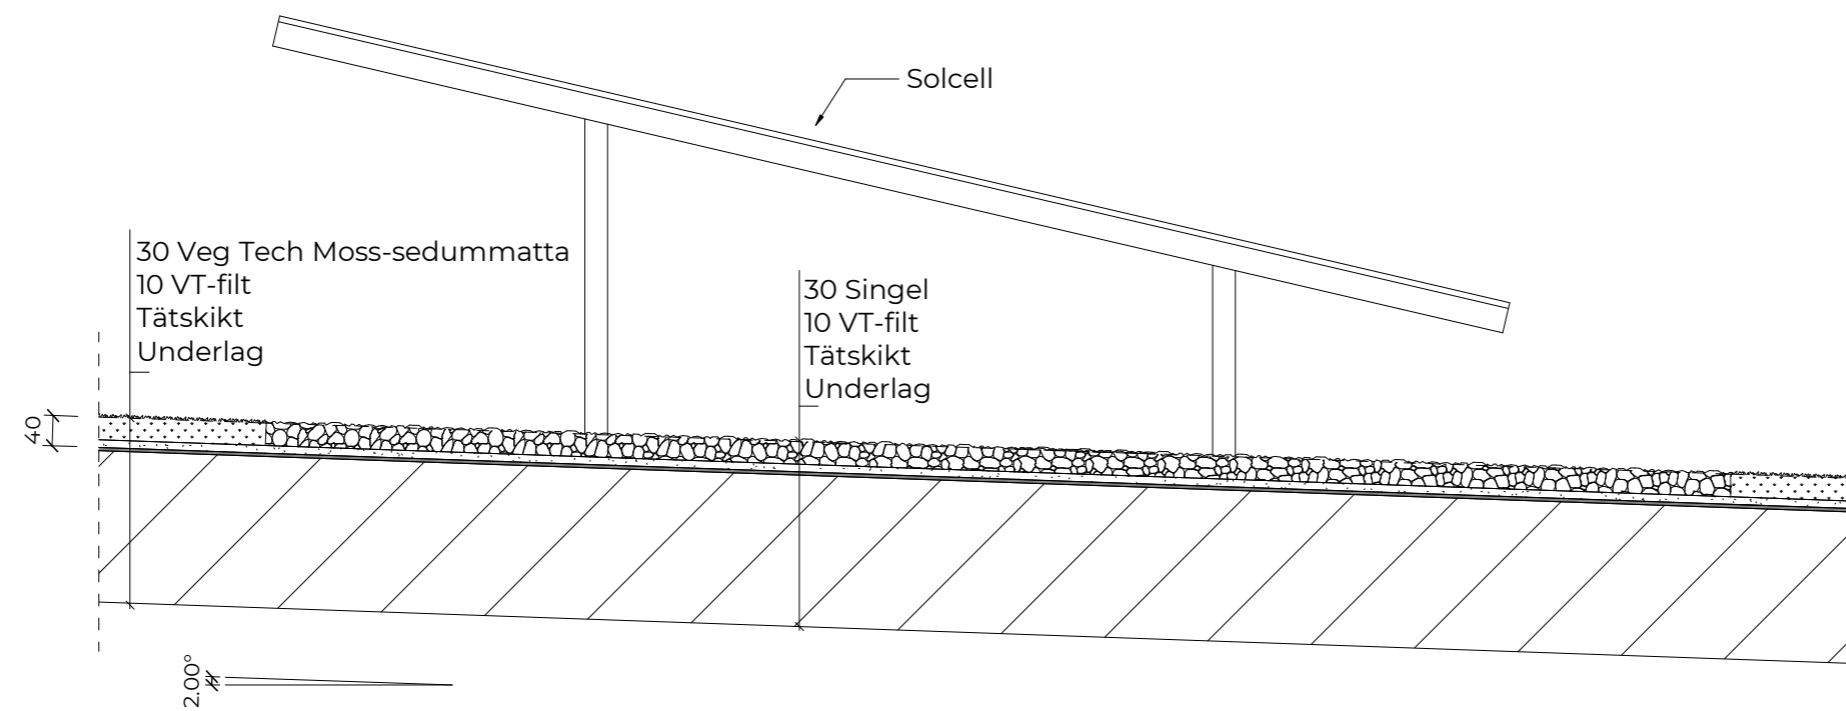

## FÖRESKRIFTER / FÖRKLARINGAR

Under och 300 mm framför solcellerna läggs naturrund singel för god dränering och för att undvika ogrästtillväxt.

Tätskikt monteras enligt tätskiktstillverkarens anvisningar.

## Solceller

SKALA  
1:10(A3)

NUMMER  
0015

BET