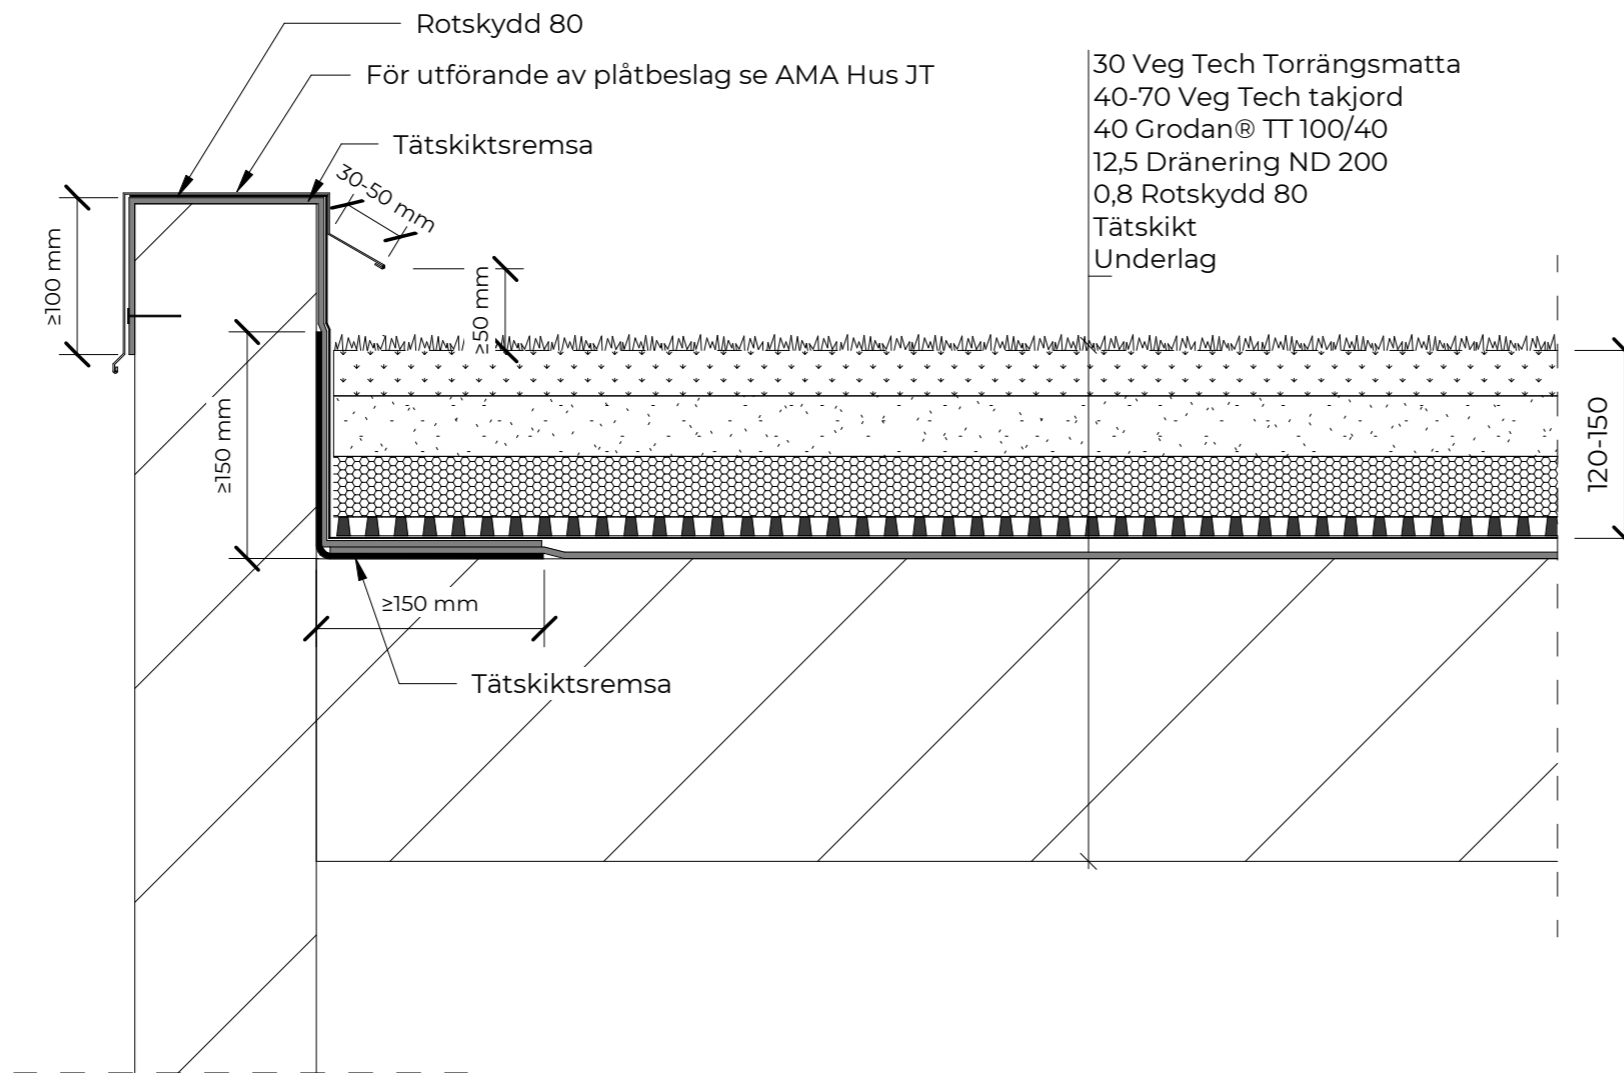

FÖRESKRIFTER / FÖRKLARINGAR

Tätskikt monteras enligt tätskiktstillverkarens anvisningar.

Detaljutförande av plåtarbeten enligt leverantörens anvisningar.

Brandingenjör avgör för varje enskilt projekt hur nära vegetationen kan ligga intill vertikala ytor.

TORRÄNG PÅ TAK

Veg Tech AB
Fagerås 1
342 52 Vislanda

Tel: 0472-363 00

Veg Tech

www.vegtech.se

DATUM
2019-10-31

Anslutning sarg

SKALA
1:5 (A3)